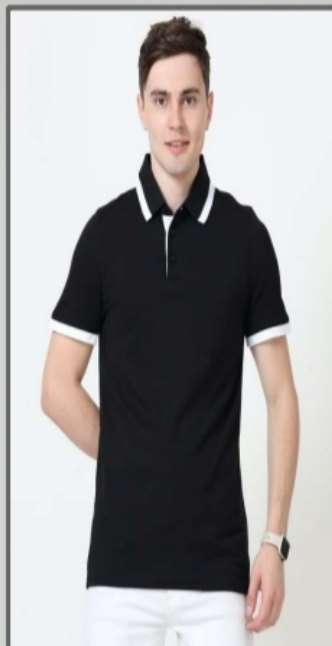

ESS PIQUE TIPPING POLO

- 60%-40%CTN-POLY;CIRCULAR KNITTED;PIQUE;220GSM
- ART No. : 6763199
- COLOUR: BLACK-WHITE
- MRP: 2199
- SIZES : XS,S,M,L,XL,XXL,3XL