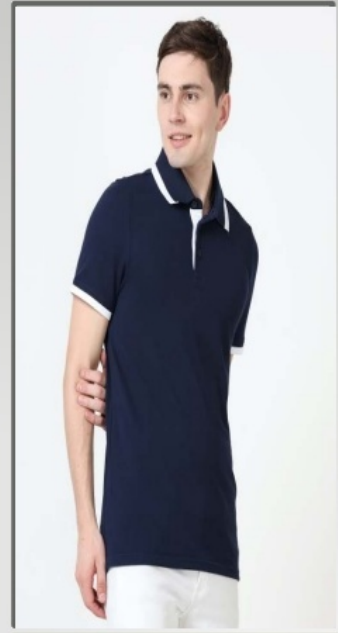

ESS PIQUE TIPPING POLO

- 60%-40%CTN-POLY;CIRCULAR KNITTED;PIQUE;220GSM
- ART No : 6767506
- COLOUR:PEACOCK-WHITE
- MRP: 2199
- SIZES : XS,S,M,L,XL,XXL,3XL