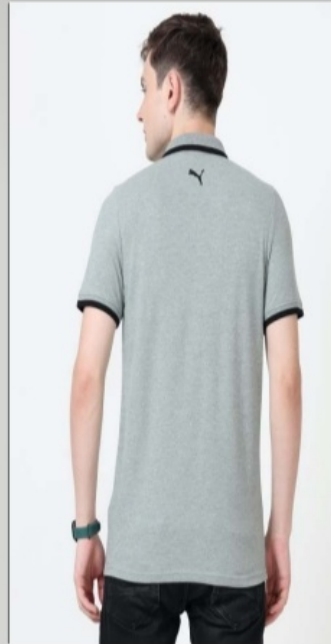

ESS PIQUE TIPPING POLO

- 60%-40%CTN-POLY;CIRCULAR KNITTED;PIQUE;220GSM
- ART No : 6767506
- COLOUR:PEACOCK-WHITE
- MRP: 2199
- SIZES : XS,S,M,L,XL,XXL,3XL

ESS PIQUE TIPPING POLO

- 60%-40%CTN-POLY;CIRCULAR KNITTED;PIQUE;220GSM
- ART No : 67677503
- COLOUR: GREY HEATHER-BLACK
- MRP: 2199
- SIZES : XS,S,M,L,XL,XXL,3XL