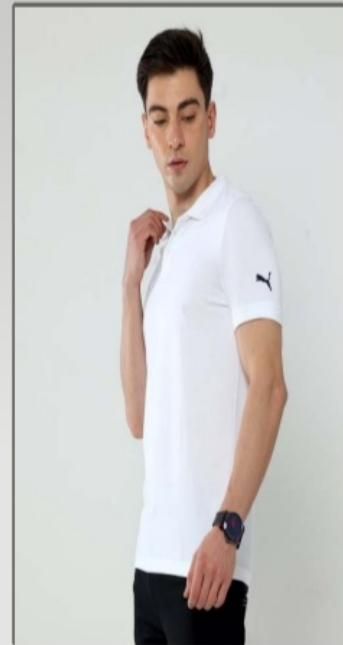

SIZES : XS,S,M,I,XL,XXL,3XL

100 % POLYESTER-POPLIN- WR: PFC - FREE : 85.00 GSM

ART No: 690440 06

COLOUR : NAVY BLUE

MRP: 1799

SIZES : XS,S,M,I,XL,XXL,3XL

PUMA ESS ARCHIVE POLO

- 60%-40%CTN-POLY;CIRCULAR KNITTED;PIQUE; 220GSM
- ART No : 62727402
- COLOUR: WHITE
- MRP: 1899
- SIZES : XS,S,M,L,XL,XXL,3XL