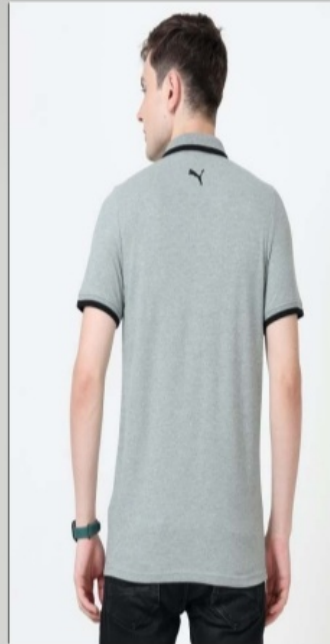

ESS PIQUE TIPPING POLO

- 60%-40%CTN-POLY;CIRCULAR KNITTED;PIQUE;220GSM
- ART No : 67677503
- COLOUR: GREY HEATHER-BLACK
- MRP: 2199
- SIZES : XS,S,M,L,XL,XXL,3XL