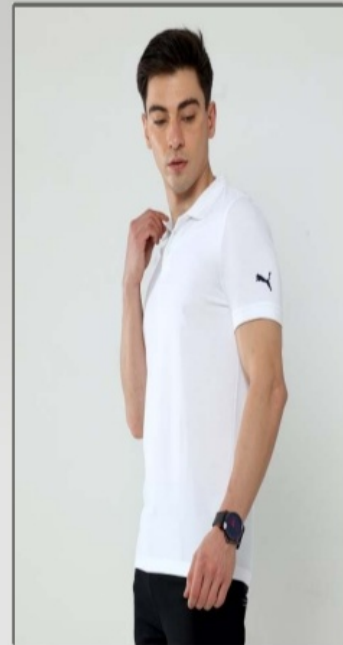

PUMA ESS ARCHIVE POLO

- 60%-40%CTN-POLY;CIRCULAR KNITTED;PIQUE; 220GSM
- ART No : 62727402
- COLOUR: WHITE
- MRP: 1899
- SIZES : XS,S,M,L,XL,XXL,3XL